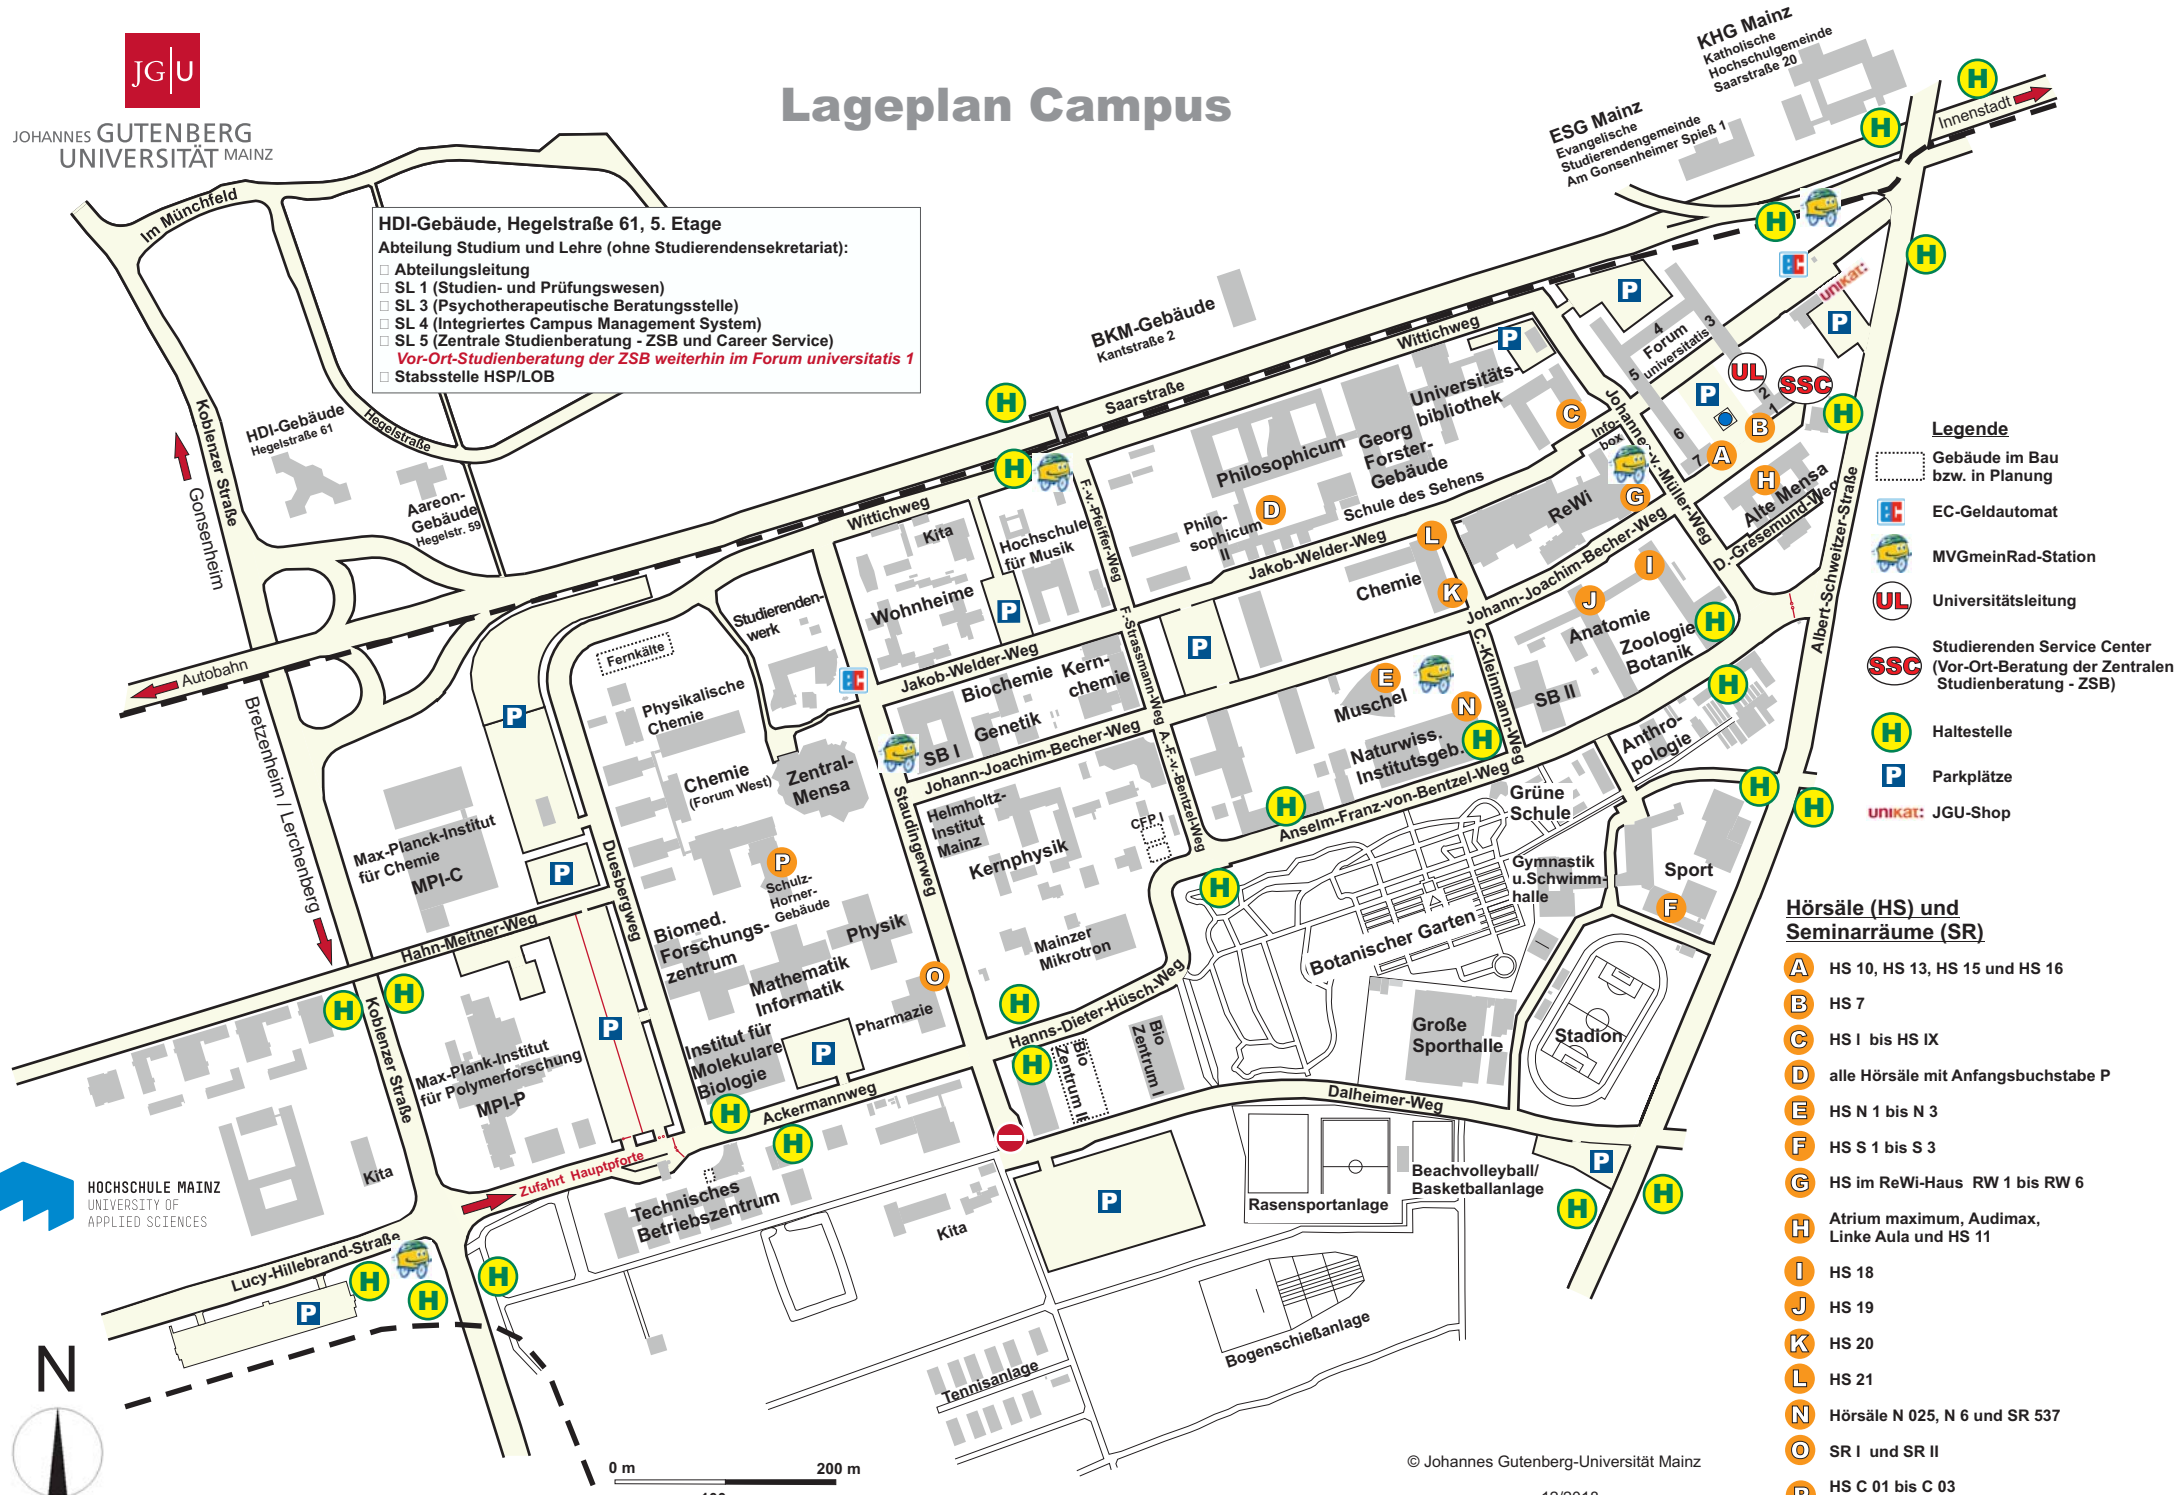

Lageplan Campus

HDI-Gebäude, Hegelstraße 61, 5. Etage
 Abteilung Studium und Lehre (ohne Studierendensekretariat):

- Abteilungsleitung
- SL 1 (Studien- und Prüfungswesen)
- SL 3 (Psychotherapeutische Beratungsstelle)
- SL 4 (Integriertes Campus Management System)
- SL 5 (Zentrale Studienberatung - ZSB und Career Service)
- *Vor-Ort-Studienberatung der ZSB weiterhin im Forum universitatis 1*
- Stabsstelle HSP/LOB

- Legende**
- Gebäude im Bau bzw. in Planung
 - EC-Geldautomat
 - MVGmeinRad-Station
 - Universitätsleitung
 - Studierenden Service Center (Vor-Ort-Beratung der Zentralen Studienberatung - ZSB)
 - Haltestelle
 - Parkplätze
 - JGU-Shop

- Hörsäle (HS) und Seminarräume (SR)**
- A** HS 10, HS 13, HS 15 und HS 16
 - B** HS 7
 - C** HS I bis HS IX
 - D** alle Hörsäle mit Anfangsbuchstabe P
 - E** HS N 1 bis N 3
 - F** HS S 1 bis S 3
 - G** HS im ReWi-Haus RW 1 bis RW 6
 - H** Atrium maximum, Audimax, Linke Aula und HS 11
 - I** HS 18
 - J** HS 19
 - K** HS 20
 - L** HS 21
 - N** Hörsäle N 025, N 6 und SR 537
 - O** SR I und SR II
 - P** HS C 01 bis C 03
SR C 04 bis C 05